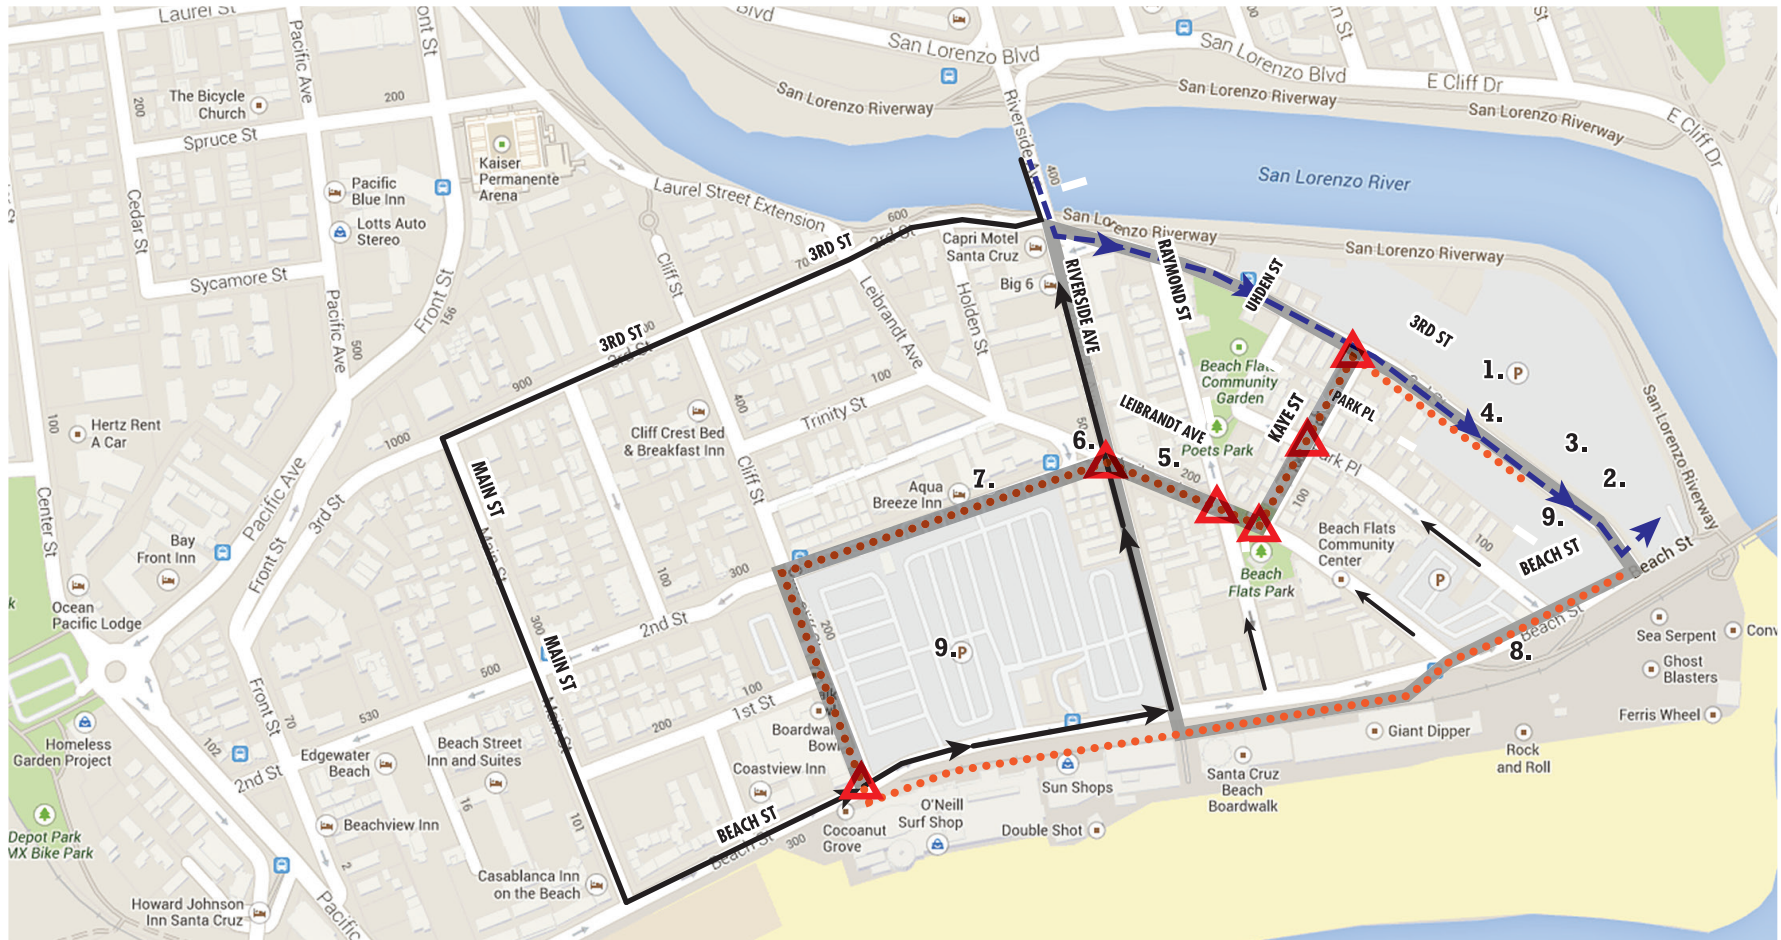

SANTA CRUZ BAND REVIEW PARADE ROUTE AND STREET CLOSURE MAP

SANTA CRUZ BAND REVIEW RUTA DE DESFILE Y CIERRES DE CALLES

LEGEND

- Parade route/Road CLOSED/NO Parking
(Ruta de desfile/Carretera cerrada/NO estacionar)
- Bus route (Ruta de autobús)
- Regular cars (Autos regulares)
- △ Through traffic allowed between bands
(Tráfico de pase permitido entre bandas)
- NO parking (NO estacionar) 7am-2:30pm

KEY

1. Bus Parking (Estacionamiento de autobuses)
2. Check-In (Área de chequear)
3. Changing Tents/Pre-Formation Areas (Vestuarios/Áreas de pre-formación)
4. Official Warm-Up Zone (Zona de calentamiento)
5. Formation (Formación)
6. Pre-Competition Silent Zone (Zona de silencio antes de competencia)
7. Competition Zone/Judges Stand/Viewing Area
(Zona de competencia/Puesto de jueces/Área de visualización)
8. Percussion Competition (Competencia de percusión)
9. Parent/Guest Parking (Estacionamiento de padres y invitados)

Please Note: Traffic direction changed for several streets.
(Por favor noten: La dirección de tráfico a cambiado por varias calles)